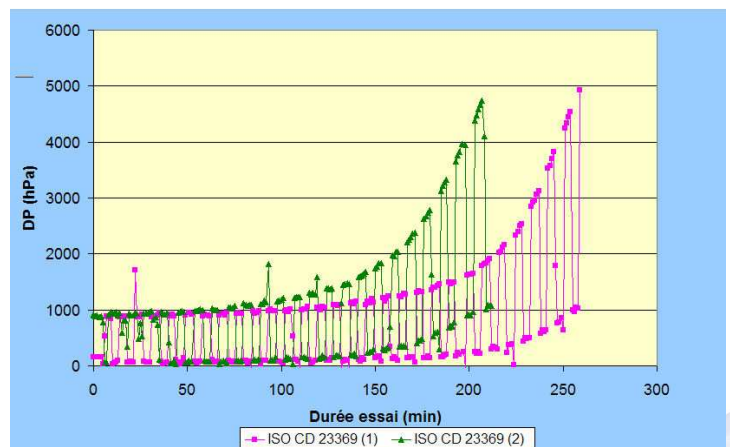

CEEF : Centre Européen d'Essais de Filtres

Essais de Filtres en débit cyclique

L'IFTS est le Centre Européen d'Essais des Filtres. Il dispose des moyens et des compétences pour mesurer toutes les caractéristiques de tous les types de filtres à liquides.

NOUVEAU SERVICE POUR LES INDUSTRIELS :

- Une simulation plus proche des conditions d'utilisation des filtres actuels
- Une comparaison plus fine des filtres annoncés identiques
- Un enregistrement de toutes les données opératoires

NOUVEAUX EQUIPEMENTS ET NOUVELLES PROCEDURES

- Banc d'essais Multipass avec une armoire de comptage de particules
- $Q^T = 5$ to 100 L/min ; $\Delta P < 2000$ kPa
- Variation de la fréquence des cycles entre 0.1 Hz to 1 Hz
- Toutes autres conditions spécifiques
- ISO 23 369, SAE ARP 4205 et autres besoins des clients

UNE MANIERE EFFICACE DE DIFFERENCIER DEUX REFERENCES DE FILTRES

VALIDATION RIGOUREUSE

- Stabilité des paramètres de fonctionnement
- Etalonnage et appairage des compteurs de particules
- Stabilité de comptage en ligne de particules
- Dépollution rapide de circuits d'essais d'injection et de comptage

- Un haut degré d'automatisation
- Des rapports d'essais standards
- Des essais de haute qualité
- Des délais ultra courts
- Traçabilité complète
- Accréditation ISO 17025
- Des résultats indiscutables
- Une totale transparence