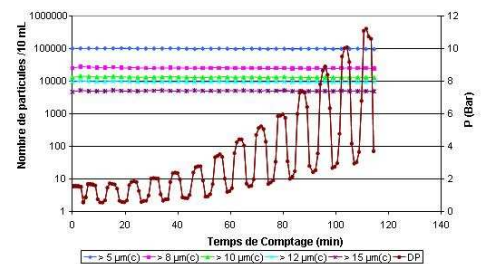

NOUVEAUX EQUIPEMENTS ET NOUVELLES PROCEDURES

- ◆ Banc d'essais Multipass avec une armoire de comptage de particules
- ◆ $Q^T = 5$ to 100 L/min ; $\Delta P < 2000$ kPa
- ◆ Variation de la fréquence des cycles entre 0.1 Hz to 1 Hz
- ◆ Toutes autres conditions spécifiques
- ◆ ISO 23 369, SAE ARP 4205 et autres besoins des clients

UNE MANIERE EFFICACE DE DIFFERENCIER DEUX REFERENCES DE FILTRES

VALIDATION RIGOUREUSE

- ◆ Stabilité des paramètres de fonctionnement
- ◆ Etalonnage et appairage des compteurs de particules
- ◆ Stabilité de comptage en ligne de particules
- ◆ Dépollution rapide de circuits d'essais d'injection et de comptage